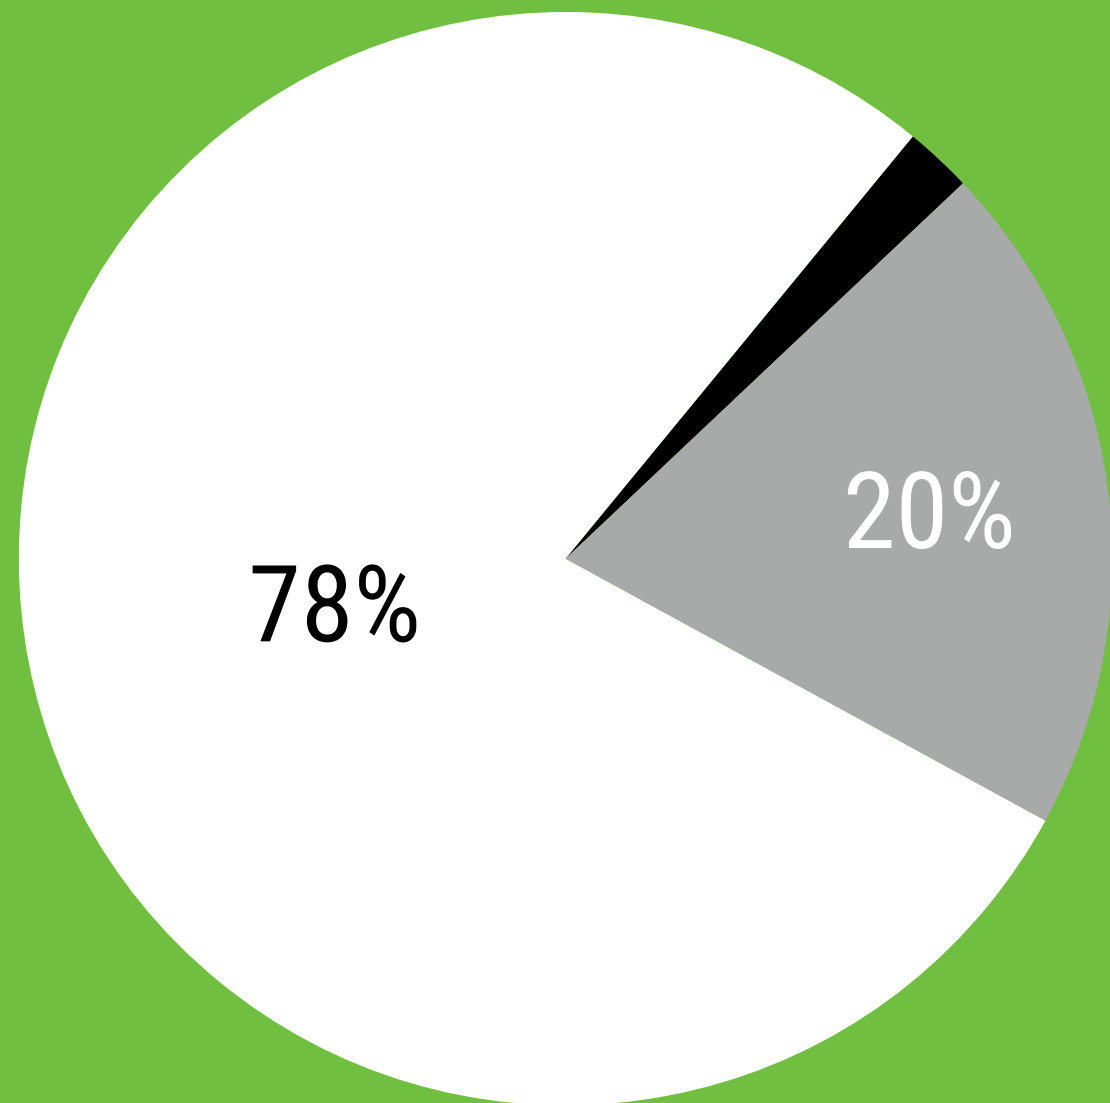

# VERKENNEN / VERDIEPEN

proefstuderen / dagje meelopen

praten met studenten en beroepsbeoefenaars

praten met de mentor en/of de decaan

praten met ouders

# KIEZEN IS ÉCHT MOEILIG!

HBO

WO

- naar tweede jaar
- valt uit
- switcht