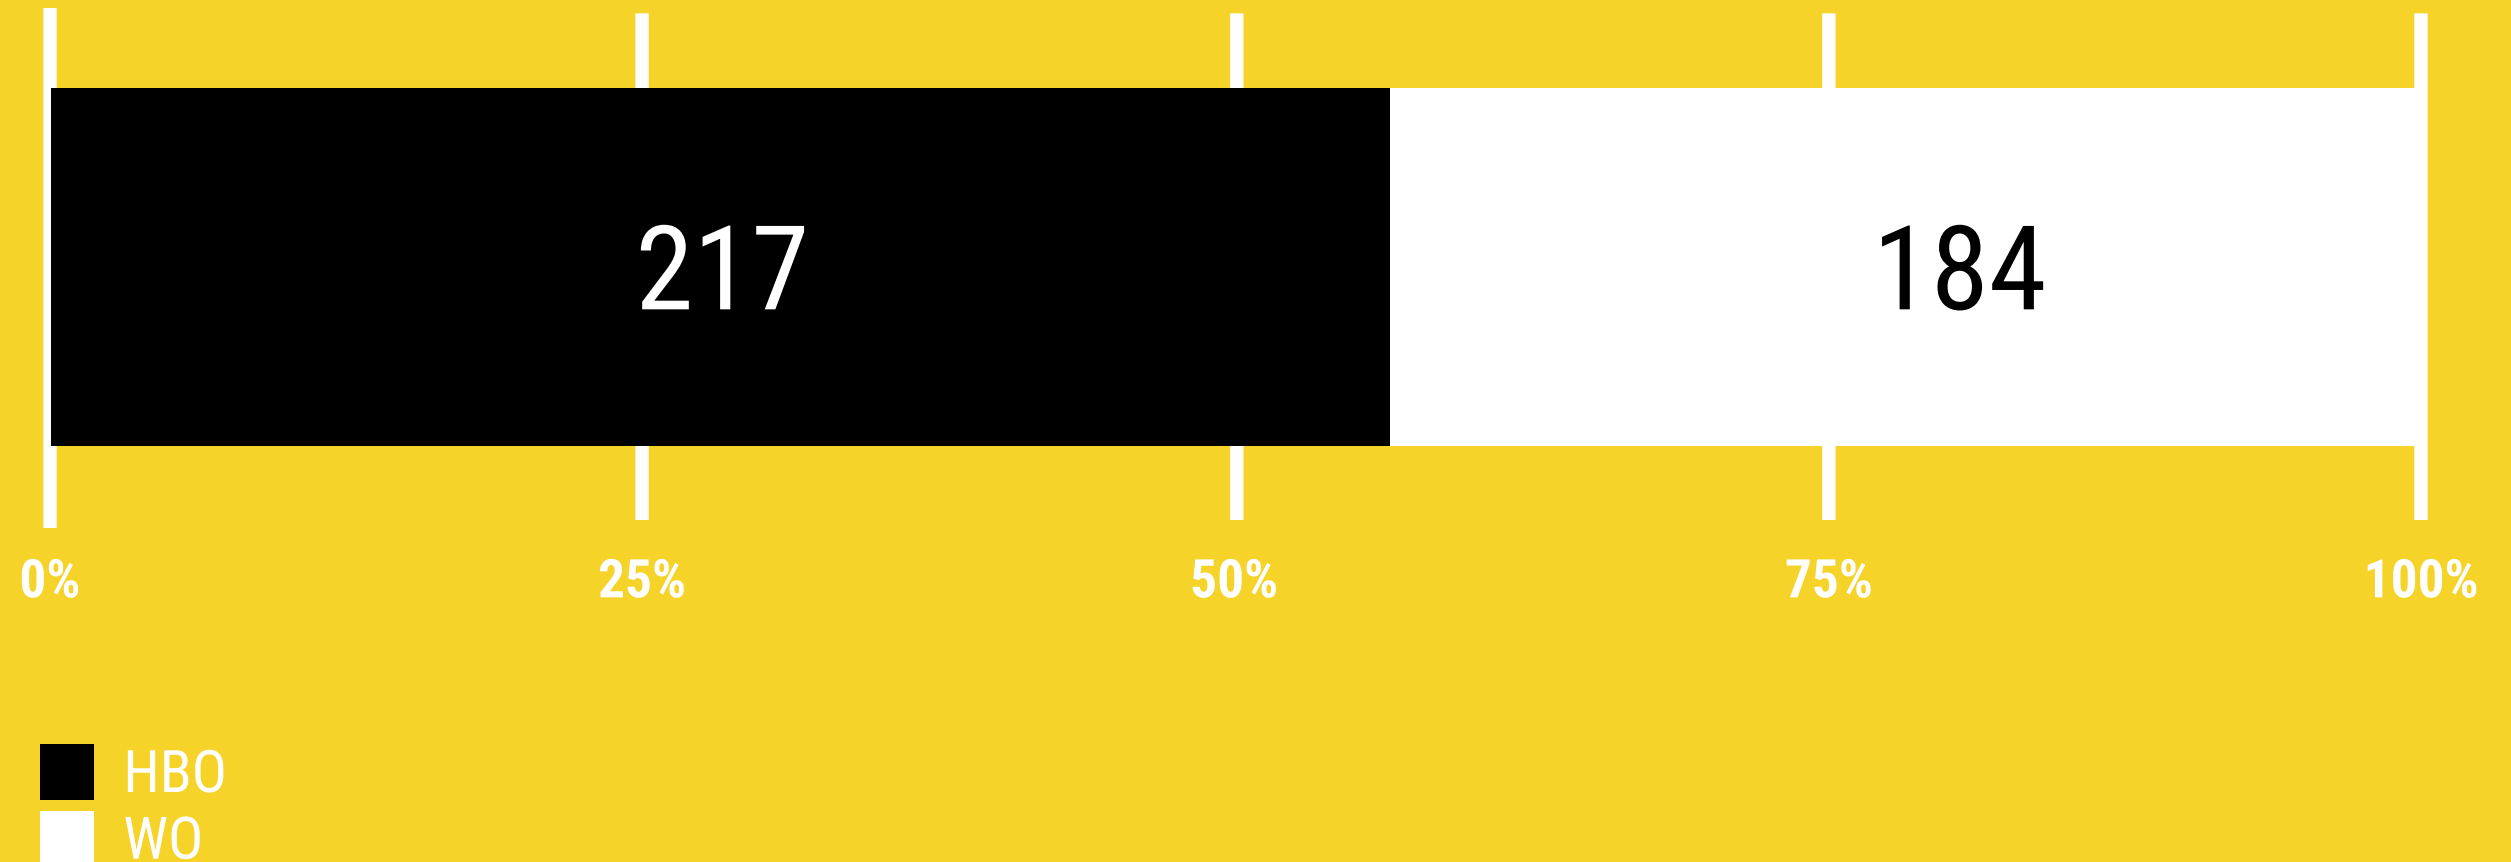

# STUDIES

401 studies (HBO of WO-bachelors, voltijds, dag)