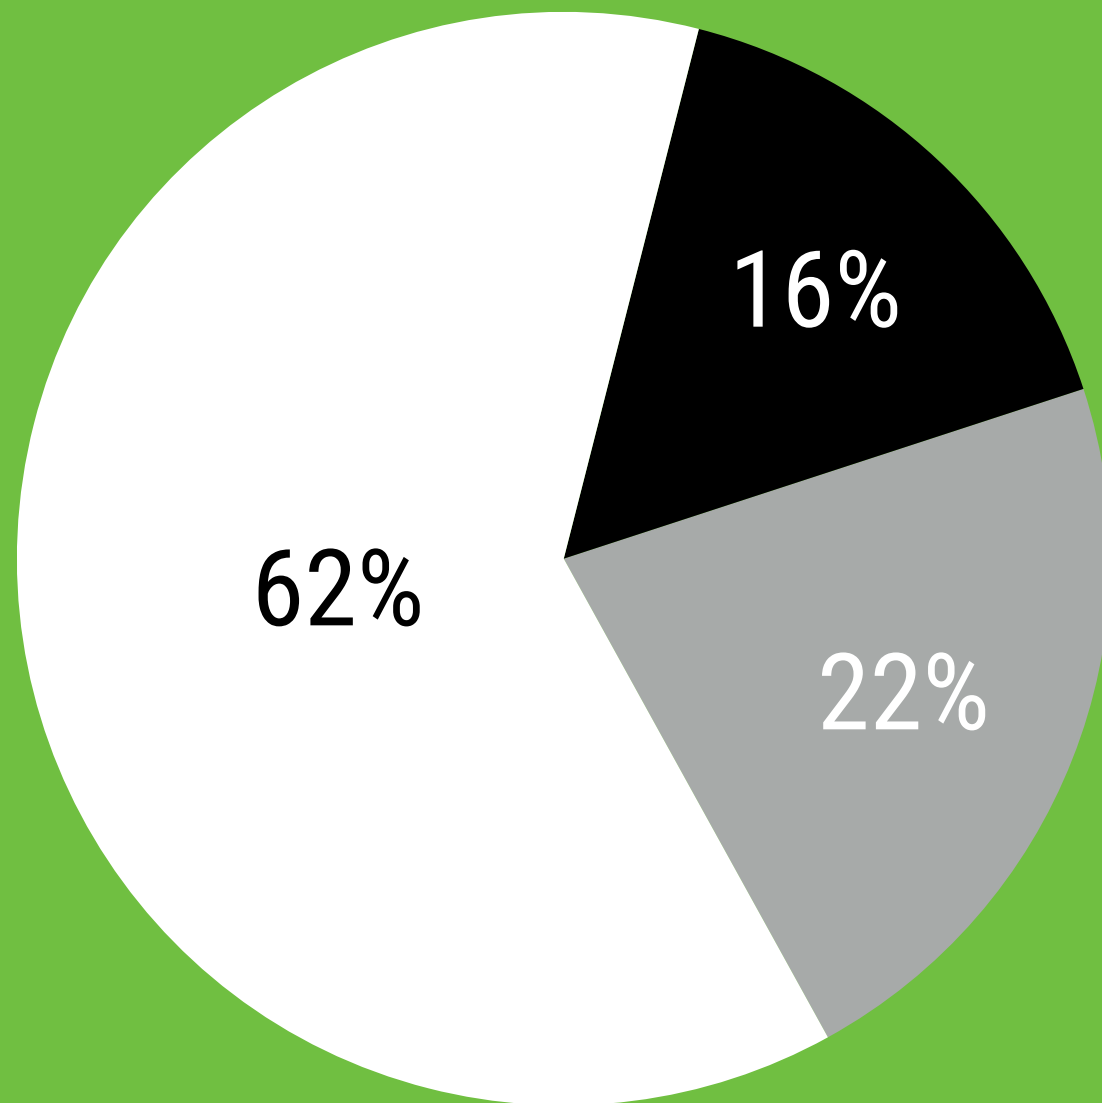

# VERKENNEN / VERDIEPEN

proefstuderen / dagje meelopen

praten met studenten en beroepsbeoefenaars

praten met de mentor en/of de decaan

praten met ouders

# KIEZEN IS ÉCHT MOEILIG!

HBO

WO

- naar tweede jaar
- valt uit
- switcht